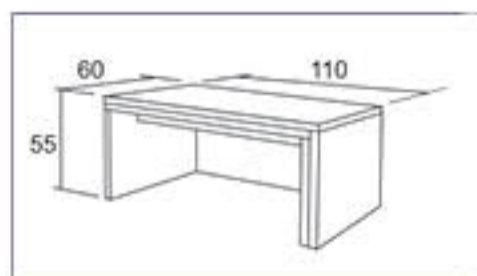

NOVINKA

• ROZKLÁDACÍ

K140 / Ctírad

2 490 Kč / 92 €

NOVINKA

• ROZKLÁDACÍ

K167 / Marek

1 990 Kč / 73,50 €

Materiál : lamino 18mm,
ABS hrana 1mm v dřevodezénu

DS
dub sonoma

DB
dub bardeaux

P
přírodní

L
olše

HE
merano

H
hnědá

W
wenge

K140

K167

Rozkládací konferenční stolky jsou velmi praktickými kousky nábytku do domácností. Je-li třeba, máte z nich během chvilky stůl i pro početnější návštěvu.