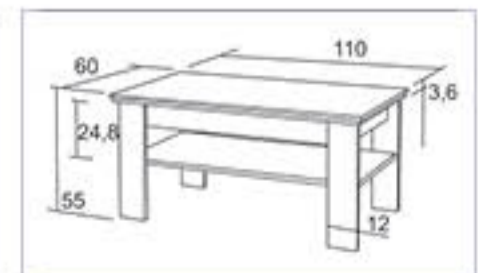

Materiál : lamino 18mm,  
ABS hrana 1mm v dřevodezénu

pouze vyobrazené provedení

K143

K145

K159

K158