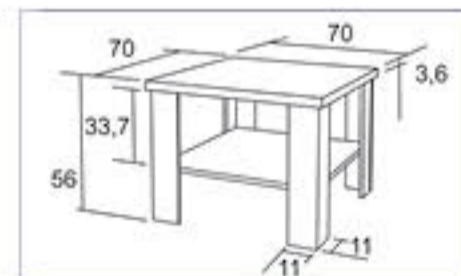

* tloušťka horní desky 36mm
* uvedená cena je za 1ks
vyobrazené jsou 4kusy

K101 / Kamil

990 Kč / 36,50 €

* tloušťka horní desky 36mm

K130 / Daniel

1 990 Kč / 73,50 €

1 990 Kč / 73,50 €

* tloušťka horní desky 36mm

1 790 Kč / 66 €

Materiál : lamino 18mm,
ABS hrana 1mm v dřevodezénu