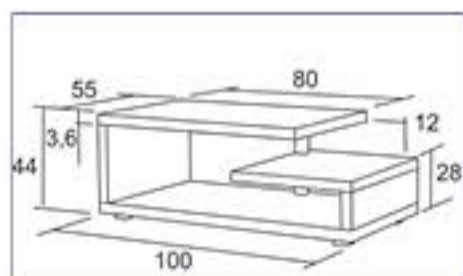

- sklo kouřové 4mm
- ABS hrana 2mm

K10 / Filip

1 990 Kč / 73,50 €

- tloušťka horní desky 36mm
- plastové tubusy stříbrné (u W černé)
- kolečka s brzdou nebo kluzáky

K119 / Tonda

2 790 Kč / 103 €

- tloušťka horní desky 36mm
- kluzáky

K120 / Artur

2 790 Kč / 103 €

- tloušťka horní desky 36mm
- plastové tubusy stříbrné (u W černé)

K121 / Richard

2 699 Kč / 100 €

Materiál : lamino 18mm,
ABS hrana 1mm v dřevodezénu