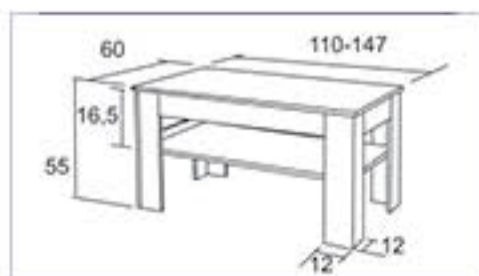

• ROZKLÁDACÍ

K167 / Marek

1 990 Kč / 73,50 €

Materiál : lamino 18mm,
ABS hrana 1mm v dřevodezénu

DS
dub sonoma

DB
dub bardeaux

P
přírodní

L
olše

HE
merano

H
hnědá

W
wenge

K140