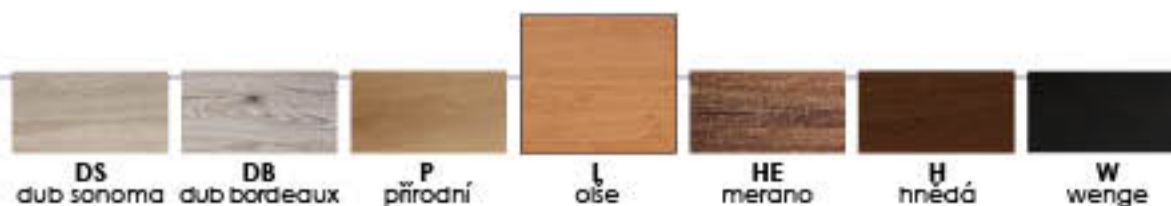

\* tloušťka horní desky 36mm

K164/ Radek I.

1 499 Kč / 55,50 €

NOVINKA

\* tloušťka horní desky 36mm

K165 / Rudolf I.

1 699 Kč / 62,50 €

Materiál : lamino 18mm,  
ABS hrana 2mm v dřevodezénu,  
rovné hrany ABS hrana 1mm  
v dřevodezénu