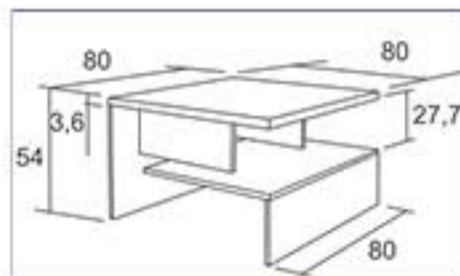

**K128 / Šimon**

1 990 Kč / 73,50 €

\* tloušťka horní desky 36mm

**K133 / Albert**

1 790 Kč / 66 €

Materiál : lamino 18mm,  
ABS hrana 1mm v dřevodezénu

**K101**

**K130**