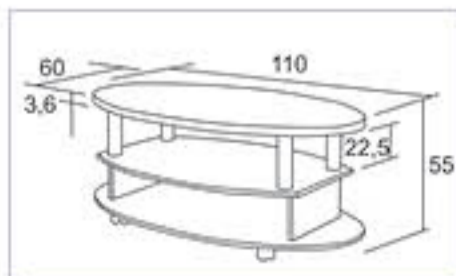

K123 / Dalibor

2 490 Kč / 92 €

Materiál : lamino 18mm,  
ABS hrana 2mm v dřevodezěnu,

K01

K125

K166

K123

K08 / Jaroslav