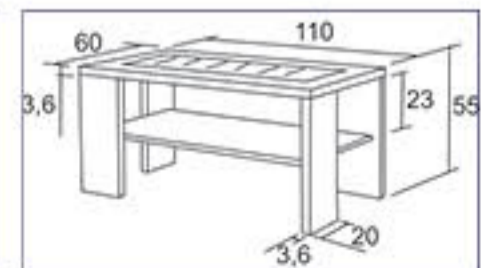

NOVINKA

rozměr skla 110x30cm

K149 / Karol

2 990 Kč / 110,50 €

* tloušťka horní desky 36mm

NOVINKA

rozměr skla 110x30cm

K150 / Dalimil

2 990 Kč / 110,50 €

* tloušťka horní desky 36mm

NOVINKA

rozměr skla 90x30cm

K151 / Matěj

2 990 Kč / 110,50 €

NOVINKA

rozměr skla 90x30cm

K152 / Věnceslav

2 990 Kč / 110,50 €

* tloušťka horní desky 36mm

Materiál : lamino 18mm,
ABS hrana 1mm v dřevodezěnu,
sklo s potiskem 4mm

pouze ve vyobrazeném
provedení

DS
dub sonoma

K149

K150

K151

K152