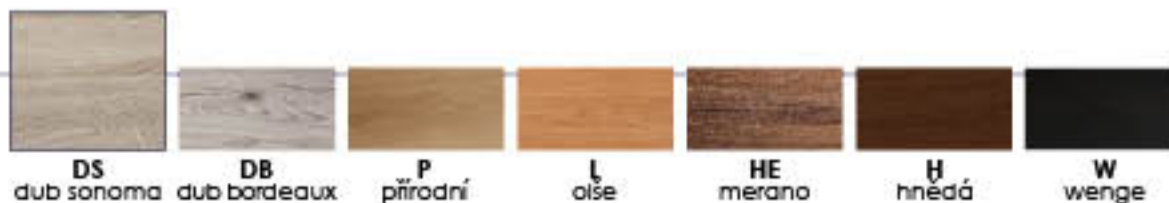

**K128 / Šimon**

1 990 Kč / 73,50 €

\* tloušťka horní desky 36mm

**K133 / Albert**

1 790 Kč / 66 €

Materiál : lamino 18mm,  
ABS hrana 1mm v dřevodezénu

**K101**

**K130**