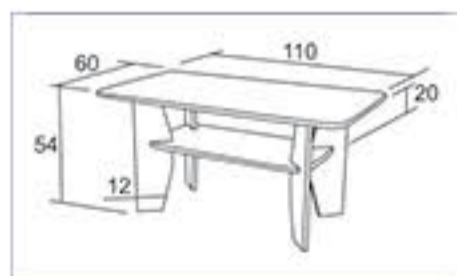

K02 / Michal

1 499 Kč / 55,50 €

K07 / Jiří

1 455 Kč / 54 €

NOVINKA

* tloušťka horní desky 36mm

1 499 Kč / 55,50 €

NOVINKA

* tloušťka horní desky 36mm

K165 / Rudolf I.

1 699 Kč / 62,50 €

Materiál : lamino 18mm,
ABS hrana 2mm v dřevodezénu,
rovné hrany ABS hrana 1mm
v dřevodezénu

K02