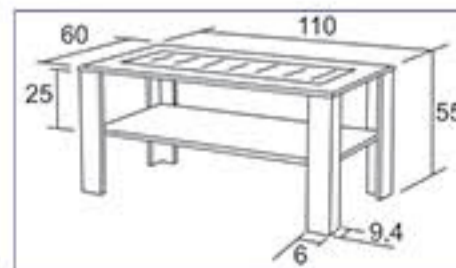

NOVINKA

rozměr skla 110x30cm

K149 / Karol

2 990 Kč / 110,50 €

* tloušťka horní desky 36mm

NOVINKA

rozměr skla 110x30cm

K150 / Dalimil

2 990 Kč / 110,50 €

* tloušťka horní desky 36mm

NOVINKA

rozměr skla 90x30cm

K151 / Matěj

2 990 Kč / 110,50 €

NOVINKA

rozměr skla 90x30cm

K152 / Věnceslav

2 990 Kč / 110,50 €

* tloušťka horní desky 36mm

Materiál : lamino 18mm,
ABS hrana 1mm v dřevodezěnu,
sklo s potiskem 4mm

pouze ve vyobrazeném
provedení

DS
dub sonoma

K149

K150

K151

K152