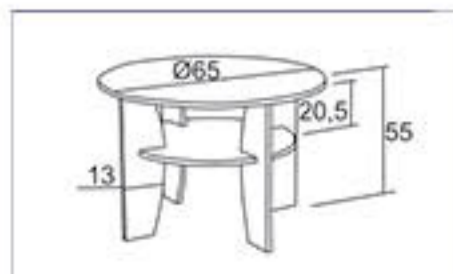

K142 / Kazimír

1 490 Kč / 55 €

Materiál : lamino 18mm,  
ABS hrana 2mm v dřevodezénu

pouze ve vyobrazeném  
provedení

DS  
dub sonoma

K161

K146

K147