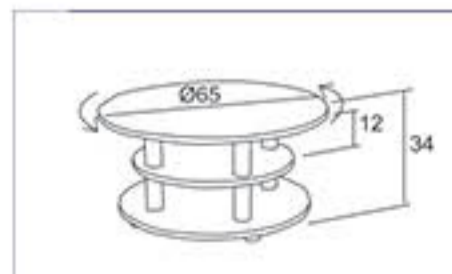

K142 / Kazimír

1 490 Kč / 55 €

Materiál : lamino 18mm,  
ABS hrana 2mm v dřevodezénu

pouze ve vyobrazeném  
provedení

DS  
dub sonoma

K161

K146

K147