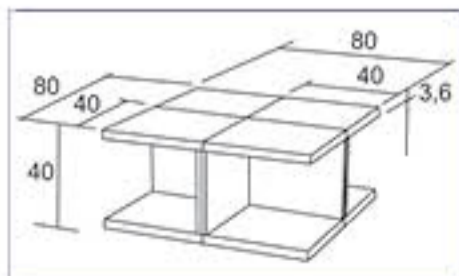

**K128 / Šimon**

1 990 Kč / 73,50 €

\* tloušťka horní desky 36mm

**K133 / Albert**

1 790 Kč / 66 €

Materiál : lamino 18mm,  
ABS hrana 1mm v dřevodezénu

**K101**

**K130**