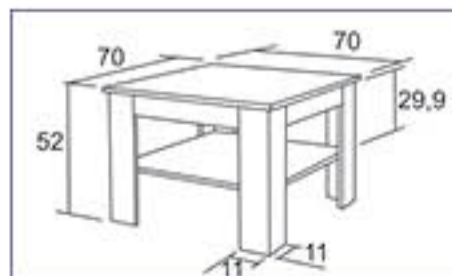

* tloušťka horní desky 36mm
* uvedená cena je za 1ks
vyobrazené jsou 4kusy

K101 / Kamil

990 Kč / 36,50 €

* tloušťka horní desky 36mm

K130 / Daniel

1 990 Kč / 73,50 €

1 990 Kč / 73,50 €

* tloušťka horní desky 36mm

1 790 Kč / 66 €

Materiál : lamino 18mm,
ABS hrana 1mm v dřevodezénu