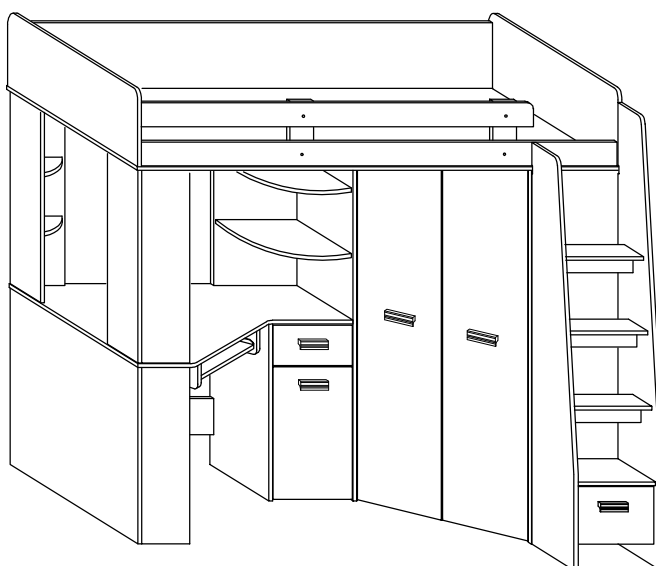

ANTRESOLA L

ANTRESOLA P

výška: 1900 mm
dĺžka: 2040 mm
hĺbka: 1200 mm

Odporúčany rozmer matracu 80x200cm (maximalna hrúbka matracu 10 cm)
ZALECANY ROZMIAR MATERACA 80 X 200 (MAKSYMALNA GRUBOSĆ MATERACA - 10 CM)