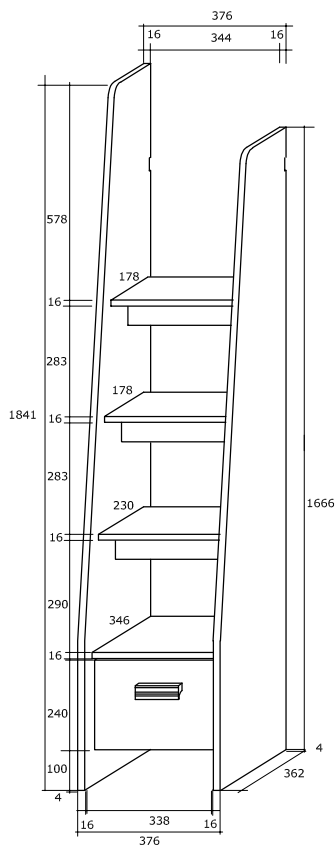

ANTRESOLA L

ANTRESOLA P

výška: 1900 mm
dĺžka: 2040 mm
hĺbka: 1200 mm

Odporúčany rozmer matracu 80x200cm (maximalna hrúbka matracu 10 cm)
ZALECANY ROZMIAR MATERACA 80 X 200 (MAKSYMALNA GRUBOSĆ MATERACA - 10 CM)