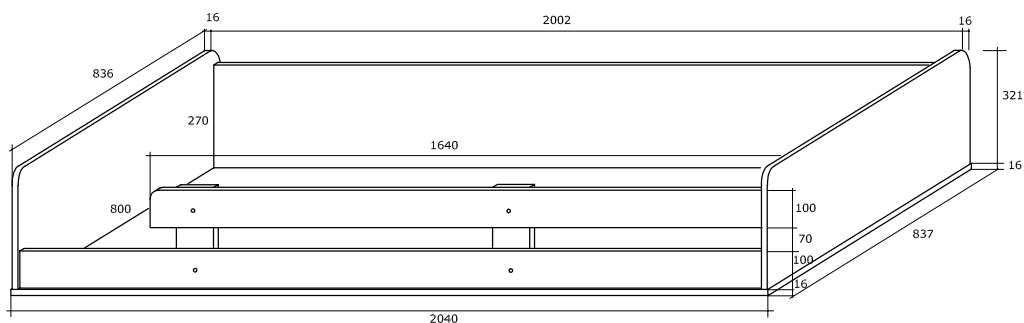

ANTRESOLA L

ANTRESOLA P

výška: 1900 mm
dĺžka: 2040 mm
hĺbka: 1200 mm

Odporúčany rozmer matracu 80x200cm (maximalna hrúbka matracu 10 cm)
ZALECANY ROZMIAR MATERACA 80 X 200 (MAKSYMALNA GRUBOSĆ MATERACA - 10 CM)