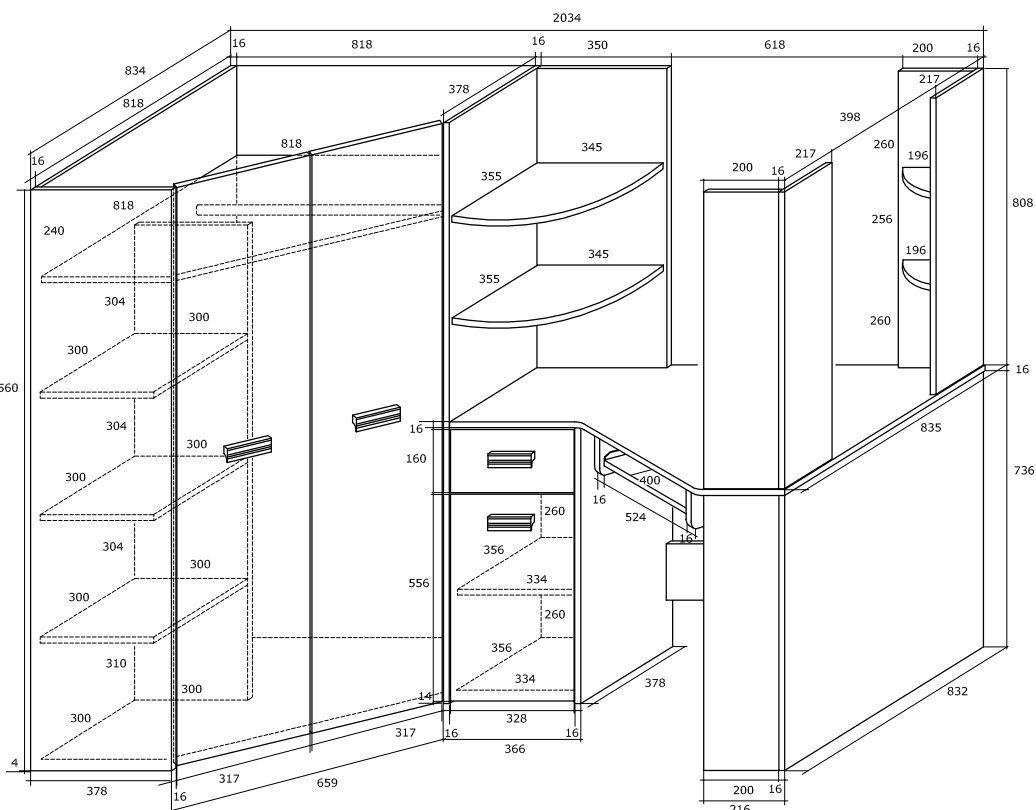

ANTRESOLA L

ANTRESOLA P

výška: 1900 mm
dĺžka: 2040 mm
hĺbka: 1200 mm

Odporúčany rozmer matracu 80x200cm (maximalna hrúbka matracu 10 cm)
ZALECANY ROZMIAR MATERACA 80 X 200 (MAKSYMALNA GRUBOSĆ MATERACA - 10 CM)