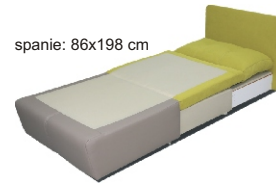

DENA

- pohovka na každodenné spanie

vento 70/33-tmavozelená+žltá

vento 45/33-čokoládová+žltá

spanie: 195x150 cm

vento 81/33-šedá+žltá

š/v/h: 195 x 76 x 92 cm

Slovenský výrobok

ilustračné foto

- matrac pružinový 426 €
- matrac z pružnej elastickej peny 403 €
- rozkladacia s úložným priestorom

ELA

š/v/h: 195 x 70 x 74 cm

- pohovka na príležitostné spanie

vento 81/102-šedá+modrá

Slovenský výrobok

spanie: 195x135 cm

vento 81/104-šedá+oranžová

- matrac sendvičový 426 €

- matrac z pružnej elastickej peny 319 €

Rozkladacie kreslo

š/v/h: 86 x 68/86 x 81 cm

výber látok pre Rito: boss, soro, fashion, avra, inari, primo

RITO

NOVINKA

~~322 €~~ 289 €

spanie: 86x198 cm

úložný priestor

VZORKOVNÍK AVRA pre rozkladacie kreslo RITO

VZORKOVNÍK FASHION pre rozkladacie kreslo RITO

BAJKA

- rozkladacia pohovka /klik-klak/ s úložným priestorom 347 €

pohovka š/v/h: 196 x 92 x 90 cm

133 €

kreslo š/v/h: 66 x 96 x 74 cm

Područky na kreslo vo farbách: biela, orech, dub soma tmavý, dub soma perlový

spanie: 115 x 196 cm

Vankúš Bajka š/v/h: 45/33/10cm 14€/kus

- cena pohovky je uvedená bez vankúšov

Látky: (P-3, 8), (D-2/2, 4/2, 5/2, 6, 7, 9), (N1,N2, G1), (E1, E2, E3, E6-vodeodolná!)

Látky: (P-1,3,4,5,8,12), (D-1, 2/2, 3/2, 4/2, 5/2, 9), (N1,N2), (G1)

(E1,E3-vodeodolná!)

Taburetka Werina
- s úložným priestorom
70 €

š/v/h: 60 x 44 x 40 cm

E1-šedá-vodeodolná

E3-béž-vodeodolná

269 €

WERINA UŠIAK

š/v/h: 84 x 101 x 95 cm