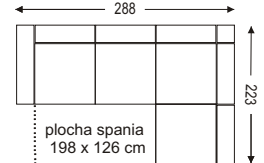

# COLIN

**NOVINKA**

foto: ľavé prevedenie

š/v/h: 288 x 89-107 x 223 cm

spanie: 198 x 126 cm

úložný priestor

ľavé prevedenie

pravé prevedenie