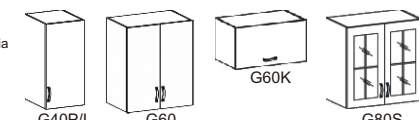

**41 €/1m**

**559 €**

Cena zostavy 240cm bez PD, bez drezu, vrátane soklov.

dvierka: borovica andersen

korpus: biela matná