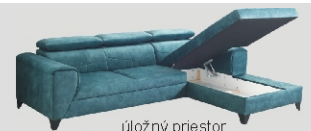

RIVIERA

NOVINKA

výber látok: Terra, Orion, Sally, Avra, Primo, Kronos

úložný priestor