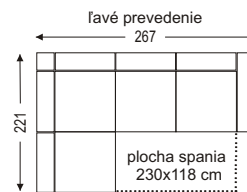

foto: ľavé prevedenie **1027 €**

výber látok pre Havana: boss, viera, soro, fashion, avra, inari, primo

VZORKOVNÍK AVRA pre: Havana, Play, Primo Mini, Matrix

NOVINKA

HAVANA

spanie: 230 x 118 cm

úložný priestor

š/v/h: 267 x 75/90 x 221

VZORKOVNÍK PRIMO platí pre: Havana, Play, Primo Mini, Matrix

PLAY

1115 €

výber látok: boss, soro, fashion, avra, inari, primo

foto: ľavé prevedenie

VZORKOVNÍK AVRA pre: Play, Havana, Matrix, Primo Mini

š/v/h: 257 x 83 x 202 cm

úložný priestor

spanie: 188 x 126 cm

VZORKOVNÍK PRIMO platí pre: Play, Havana, Mikeli, Hamar, Anton, Primo, Primo Mini, Coast, Fabio, Matrix

výber látok : boss, viera, soro, fashion, avra, inari, primo

foto: pravé prevedenie

š/v/h: 270x95x195 cm

962 €

VZORKOVNÍK FASHION platí pre: Matrix, Primo Mini, Havana, Play, Conti

PRIMO MINI

foto: ľavé prevedenie

úložný priestor

spanie: 210 x 124 cm

- cena bez dekoračných vankúšov **1194 €** foto: pravé prevedenie

š/v/h: 255 x 88 x 205 cm

výber látok : boss, viera, soro, fashion, avra, inari, primo

NOVINKA

MATRIX

ľavé prevedenie 255

pravé prevedenie 255