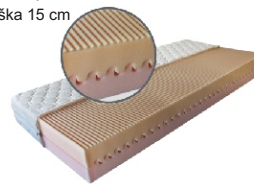

- vankúše sada(4kusy)**30 €**

Rošt-28 lamelový s mechanickým polohovaním hlavy a nôh, otváranie pomocou plynových piestov.

- celkové rozmery posteľe š/v/h: 166-186 / 93 / 214 cm
- výška spania bez matrace 38 cm

MATRACE NICE, NICE PLUS, INA, INA PLUS

NICE PLUS-výška 21 cm - odzypovateľný, prateľný potah na 60° INA PLUS-výška 21 cm
NICE-výška 15 cm INA-výška 16 cm

- nosnosť matrace Nice, Nice Plus do 110kg

- nosnosť matrace Ina, Ina Plus do 130kg

NICE 80 x 200 **136 €**

INA 80 x 200 **182 €**

NICE 90 x 200 **151 €**

INA 90 x 200 **199 €**

NICE PLUS 80 x 200 **161 €**

INA PLUS 80 x 200 **195 €**

NICE PLUS 90 x 200 **173 €**

INA PLUS 90 x 200 **198 €**

- matrace Nice, Nice Plus-pena o vyššej a nižšej tuhosti

- sendvičové penové matrace Nice, Nice Plus a penové matrace Ina, Ina Plus vhodné na polohovateľný rošt do posteľí: Ontario, Grace, Nancy.

NOVINKA

GRACE

- celkové rozmery posteľe š/v/h: 183-203 / 109 / 213 cm
- výška spania bez matrace 44 cm

- posteľ: látka Malmo New 95
- prehoz a vankúše obojstranné: látka Largo Duo 7a/b