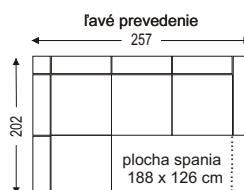

úložný priestor