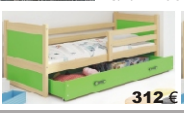

**324 €**

Rico 1. osobová nízka so zásuvkou  
- matrac: 190x80x7 cm  
- cena vrátane matraca, roštu a zásuvky  
š/v/h: 195 x 73 x 87 cm

**312 €**

**312 €**

**312 €**

**312 €**