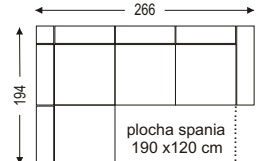

# MARGO

**1121 €**

výber látok: boss, soro, fashion, avra, inari, primo

VZORKOVNÍK AVRA pre: Margo, Conti, Toscana I

- možnosť výberu aj pravého prevedenia

spanie: 190 x 120 cm

úložný priestor

ľavé prevedenie