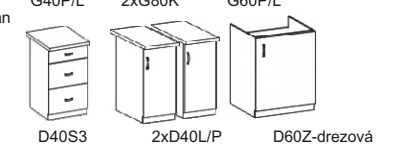

**609 €**

Cena zostavy 240cm dvierka dub artisan, bez PD, bez drezu, bez soklov.

dub artisan/grey

**PUSH OPEN**

Možnosť výberu "3" hĺbok horných skriniek (32, 45, 58cm), čo vytvára schodíkový efekt.