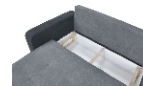

univerzálna ľavá/pravá

LENA

úložný priestor