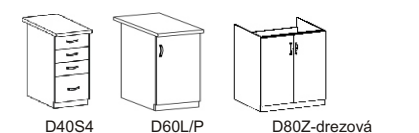

-možnosť výberu z 36 typov skriniek

ASPEN

Cena pracovnej dosky za 1m **51 €**

Cena zostavy-veľký obrázok 300x240cm bez pracovnej dosky, bez drezu, bez soklov.

1727 €

korpus: biela matná
dvierka: sivý lesk, biely lesk

817 €

nacenená zostava
Cena zostavy 240cm bez PD, bez drezu, bez soklov.

Pracovné dosky- hrúbka 38mm ku kuchyniam Aspen, Langen, Royal, Sycilia

LANGEN

-možnosť výberu z 24 typov skriniek

PUSH OPEN

pracovná doska 38mm - sopečná čierna

béžová/dub artisan

ilustracné foto

úchytky: čierne alebo push open system

Cena zostavy 210 x 330 cm bez pracovnej dosky, bez drezu, bez soklov. **1343 €**

Cena pracovnej dosky za 1m hrúbka 38mm - pri kuch.ASPEN **51 €**

Cena pracovnej dosky za 1m hrúbka 38mm - sopečná čierna **60 €**

korpus: dub artisan
dvierka: dub artisan, béžová, grey, čierna
sokel: dub artisan, grey

609 €

Cena zostavy 240cm dvierka dub artisan, bez PD, bez drezu, bez soklov.

PUSH OPEN

Možnosť výberu "3" hĺbok horných skriniek (32, 45, 58cm), čo vytvára schodíkový efekt.

ROYAL

Pracovné dosky - hrúbka 38mm ku kuchyniam Aspen, Langen, Royal, Sycilia **51 €/1m**

669 €

Cena zostavy 240cm bez PD, bez drezu, bez soklov.

ilustracné foto

dvierka: borovica nordická sokel: dub divoký
korpus: biela matná úchytky: kovové čierne

SYCILIA

Pracovné dosky - hrúbka 38mm ku kuchyniam Aspen, Langen, Royal, Sycilia **51 €/1m**

PD Pieskovec - hrúbka 28 mm ku kuchyniam Aspen, Langen, Royal, Sycilia

41 €/1m

559 €

Cena zostavy 240cm bez PD, bez drezu, vrátane soklov.

korpus: biela matná