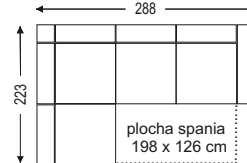

# COLIN

**NOVINKA**

foto: ľavé prevedenie

š/v/h: 288 x 89-107 x 223 cm

spanie: 198 x 126 cm

úložný priestor

ľavé prevedenie

pravé prevedenie