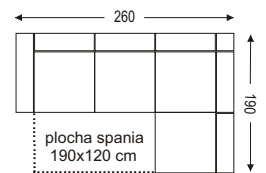

# FABIO

**1112 €**

možnosť objednať aj bez funkcie spania za cenu **924 €**

výber látok pre Fabio: boss, soro, fashion, avra, inari, primo

VZORKOVNÍK AVRA pre: Mikeli, Hamar, Fabio

pravé prevedenie

spanie: 190 x 120 cm