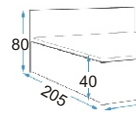

LEA

- 160 x 200 pružina **583 €**
- 160 x 200 sendvič **693 €**
- 180 x 200 pružina **612 €**
- 180 x 200 sendvič **740 €**

látka ASTON-odtienie č. 2, 3, 8, 13, 16

cena postele LEA pre matrace 160/180 x 200 s roštom, s úložným priestorom, bez matraca **399 €**
výška postele Lea bez začalúneného matraca po vrch pevného podkladu - roštu: 30 cm

Slovenský výrobok

- sendvičový matrac do 120kg
- pružinový matrac do 100kg

celkové rozmery postele Lea:
výška spania: 52cm
výška čela: 95cm
š: 166/186 cm
h: 205 cm

- matrac začalúnený s roštom

VZORKOVNÍK AVRA pre: Sara I

SARA I

Ceny na Sara I sú uvedené bez vrchného matraca-toppera.
š/v/h: 145-165-185 / 110 / 210 cm
- výška spania s topperom 60cm

- topper HR 140 x 200 **100 €**   140 x 200 **603 €**
- topper HR 160 x 200 **107 €**   160 x 200 **622 €**
- topper HR 180 x 200 **116 €**   180 x 200 **643 €**

výber látok pre Sara I: boss, soro, fashion, avra, inari, primo, monolith

Ilustračné foto

- matrac začalúnený - pružina bonell

SÁRA

matrac začalúnený s roštom

úložný priestor, otváranie z boku

matrac začalúnený s roštom

VENEZIA

Slovenský výrobok

látka ASTON-odtienie č. 2, 3, 8, 13, 16

- 160 x 200 pružina **608 €**
- 160 x 200 sendvič **719 €**
- 180 x 200 pružina **639 €**
- 180 x 200 sendvič **767 €**

Slovenský výrobok

výška postelí Venezia, Sára bez začalúneného matraca po vrch pevného podkladu - roštu: 37,5 cm

cena postelí Venezia, Sára pre matrace 160/180 x 200 s roštom, s úložným priestorom, bez matraca **426 €**

celkové rozmery postelí Sára, Venezia s matracmi pružina, sendvič:
výška spania: 56cm
výška čela: 95cm
š: 166/186 cm
h: 205 cm

- sendvičový matrac do 120kg
- pružinový matrac do 100kg

POSTELE PALERMO

- biela

- grafit

- dub kraft

spanie 160x200-(2x matrac 80x200x8 cm v cene)

š/v/h: 165 x 42/80 x 205 cm

- biela s úložným priestorom **443 €**

- dub kraft, grafit s úložným priestorom **455 €**

- 160x200 bez úp (2xmatrac 80x200x8) od **344 €**