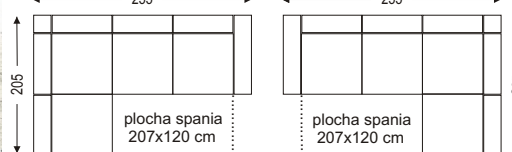

- cena bez dekoračných vankúšov **1194 €** foto: pravé prevedenie

š/v/h: 255 x 88 x 205 cm

výber látok : boss, viera, soro, fashion, avra, inari, primo

**NOVINKA**

**MATRIX**

ľavé prevedenie 255

pravé prevedenie 255