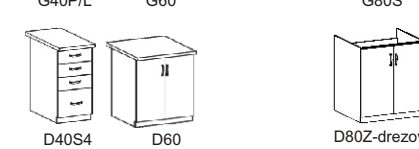

**41 €/1m**

**559 €**

Cena zostavy 240cm bez PD, bez drezu, vrátane soklov.

dvierka: borovica andersen

korpus: biela matná