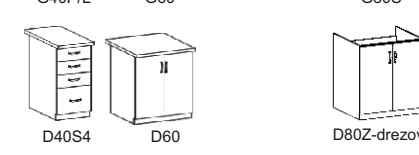

dvierka: borovica andersen