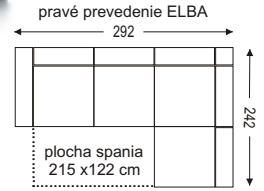

# ELBA II

**1429 €**

š/v/h: 292 x 75-95 x 210 cm

foto: pravé prevedenie

Taburetka Elba š/v/h: 62 x 42 x 105 cm

VZORKOVNÍK AVRA pre: Elba, Elba II, Galicio, Coast, Colin

VZORKOVNÍK FASHION pre: Elba, Elba II, Galicio, Coast, Colin