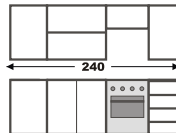

ASPEN

Cena pracovnej dosky za 1m **51 €**

Cena zostavy-veľký obrázok 300x240cm bez pracovnej dosky, bez drezu, bez soklov.

1727 €

korpus: biela matná
dvierka: sivý lesk, biely lesk

817 €

nacenená zostava
Cena zostavy 240cm bez PD, bez drezu, bez soklov.