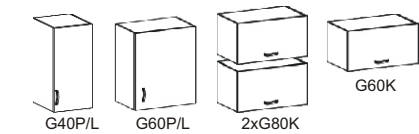

-možnosť výberu z 36 typov skriniek

ASPEN

Cena pracovnej dosky za 1m **51 €**

Cena zostavy-veľký obrázok 300x240cm bez pracovnej dosky, bez drezu, bez soklov.

1727 €

korpus: biela matná
dvierka: sivý lesk, biely lesk

817 €

nacenená zostava
Cena zostavy 240cm bez PD, bez drezu, bez soklov.

Pracovné dosky- hrúbka 38mm ku kuchyniam Aspen, Langen, Royal, Sycilia

LANGEN

-možnosť výberu z 24 typov skriniek

PUSH OPEN

pracovná doska 38mm - sopečná čierna

béžová/dub artisan

ilustracné foto

úchytky: čierne alebo push open system

Cena zostavy 210 x 330 cm bez pracovnej dosky, bez drezu, bez soklov. **1343 €**

Cena pracovnej dosky za 1m hrúbka 38mm - pri kuch.ASPEN **51 €**

Cena pracovnej dosky za 1m hrúbka 38mm - sopečná čierna **60 €**

korpus: dub artisan
dvierka: dub artisan, béžová, grey, čierna
sokel: dub artisan, grey

609 €

Cena zostavy 240cm dvierka dub artisan, bez PD, bez drezu, bez soklov.

PUSH OPEN

Možnosť výberu "3" hĺbok horných skriniek (32, 45, 58cm), čo vytvára schodíkový efekt.

ROYAL

Pracovné dosky - hrúbka 38mm ku kuchyniam Aspen, Langen, Royal, Sycilia **51 €/1m**

669 €

Cena zostavy 240cm bez PD, bez drezu, bez soklov.

ilustracné foto

dvierka: borovica nordická sokel: dub divoký
korpus: biela matná úchytky: kovové čierne

SYCILIA

Pracovné dosky - hrúbka 38mm ku kuchyniam Aspen, Langen, Royal, Sycilia **51 €/1m**

PD Pieskovec - hrúbka 28 mm ku kuchyniam Aspen, Langen, Royal, Sycilia

41 €/1m

559 €

Cena zostavy 240cm bez PD, bez drezu, vrátane soklov.

korpus: biela matná