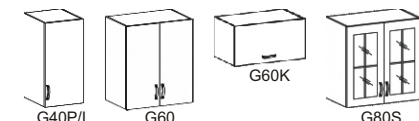

669 €

Cena zostavy 240cm bez PD, bez drezu, bez soklov.