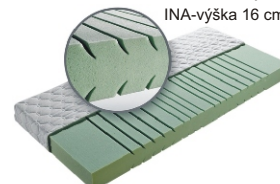

- vankúše sada(4kusy)**30 €**

Rošt-28 lamelový s mechanickým polohovaním hlavy a nôh, otváranie pomocou plynových piestov.

- celkové rozmery posteľe š/v/h: 166-186 / 93 / 214 cm
- výška spania bez matrace 38 cm

MATRACE NICE, NICE PLUS, INA, INA PLUS

NICE PLUS-výška 21 cm - odzypovateľný, prateľný potah na 60° INA PLUS-výška 21 cm
NICE-výška 15 cm INA-výška 16 cm