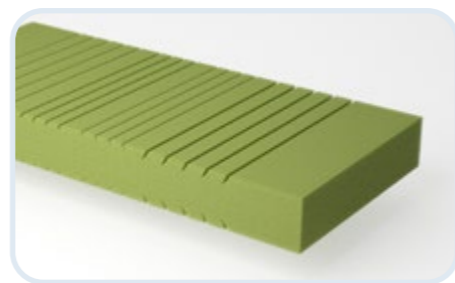

Výška matrac v poťahu je cca 21 cm. Doporučená nosnosť do 130 kg.	Nelly	80 × 200 cm	90 × 200 cm	120 × 200 cm	140 × 200 cm
Akčná cena	169 €	175 €	249 €	289 €	

RIANA

- kvalitné sendvičové jadro matracu
- tri vrstvy pien
- matrac rešpektuje prirodzený tvar chrbta
- sedemzónový matrac
- kvalitný snímateľný a prateľný poťah **SUPRA LINE MARBLE**