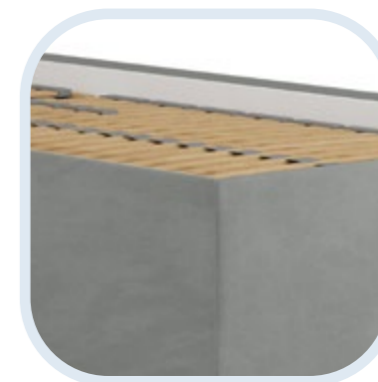

NEPTUN od 189 €

Oblíbené lôžko vhodné pre všetky vekové kategórie.

- polohovací lamelový rošt P12
- mechanické polohovanie hlavy a nôh
- možnosť voľby elektrického roštu P11 za príplatok
- možnosť výberu voľne položeného matraca
- úložný priestor sa otvára od nôh