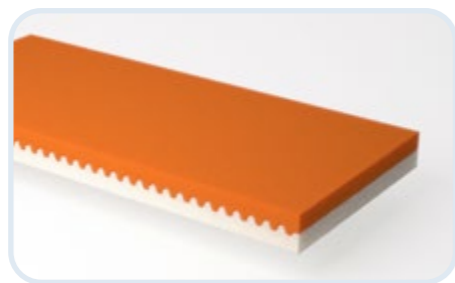

Pri použití roštu P11 s elektrickým polohovaním hlavy príplatok 155 EUR

MATRAC

NELLY

- kvalitná PUR pena bez použitia lepidiel
- 2. úrovne tvrdosti:
- nižšia - biela pena a vyššia - ružová pena
- kvalitný snímateľný a prateľný poťah