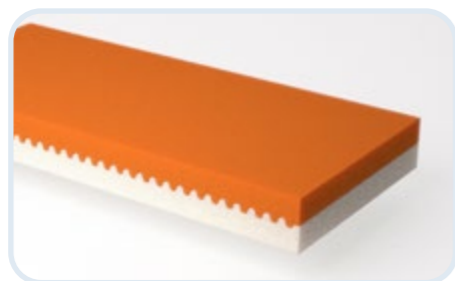

Výška matrac v poťahu je cca 21 cm. Doporučená nosnosť do 110 kg.	Nelly	80 × 200 cm	90 × 200 cm	120 × 200 cm	140 × 200 cm
Akčná cena	139 €	149 €	219 €	239 €	

IVANA PLUS

- **zvýšený komfort ležania pre telo užívateľa**
- sedemzónový matrac s podielom prírodného oleja
- studená, vysoko elastická **HIGH RESILIENCE** pena
- vysoká priepustnosť bunkovej štruktúry
- výborná pružnosť
- vzduchová priepustnosť
- kvalitný snímateľný a prateľný poťah