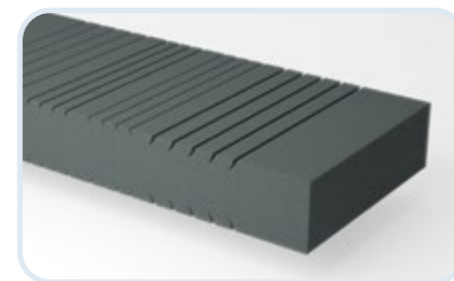

Výška matrac v poťahu je cca 27 cm. Doporučená nosnosť do 130 kg.	Nelly	80 × 200 cm	90 × 200 cm	120 × 200 cm	140 × 200 cm
Akčná cena	259 €	279 €	389 €	415 €	

RL2

- voľne položený masívny rošt, nepolohovací
- povrch je začalúnený protiškmykovou textúrou 110g/m²
- 15 ks masívnych lamiel, šírka 53 mm, ktoré sú uložené v plastovom puzdre
- bez popruhu proti preťaženiu