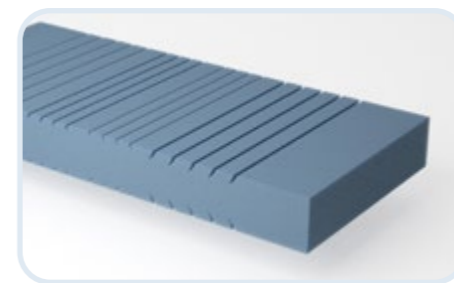

Výška matrac v poťahu je cca 22 cm. Doporučená nosnosť do 130 kg.	Nelly	80 × 200 cm	90 × 200 cm	120 × 200 cm	140 × 200 cm
Akčná cena	199 €	219 €	279 €	319 €	

NANNA

- unikátna polyuretánová **MEGACELL** pena
- zlepšený odvod tepla a vlhkosti
- dlhá životnosť
- sedem anatomických zón
- optimálne odvetrávanie matracu
- kvalitný snímateľný a prateľný poťah **PREMIUM LINE SILVER**