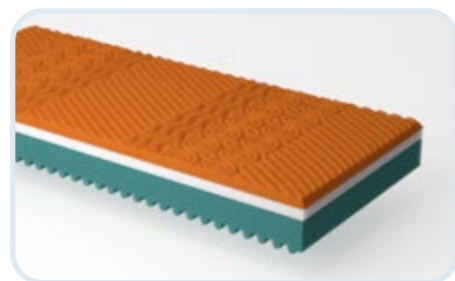

Výška matrac v poťahu je cca 21 cm. Doporučená nosnosť do 130 kg.	Nelly	80 × 200 cm	90 × 200 cm	120 × 200 cm	140 × 200 cm
Akčná cena	169 €	175 €	249 €	289 €	

RIANA

- kvalitné sendvičové jadro matracu
- tri vrstvy pien
- matrac rešpektuje prirodzený tvar chrbta
- sedemzónový matrac
- kvalitný snímateľný a prateľný poťah **SUPRA LINE MARBLE**

Výška matrac v poťahu je cca 17 cm. Doporučená nosnosť do 110 kg.	Nelly	80 × 200 cm	90 × 200 cm	120 × 200 cm	140 × 200 cm
Akčná cena	145 €	159 €	229 €	269 €	

SELENE

- **zvýšený komfort ležania pre telo užívateľa**
- komfortné viscoelastické peny v dvoch tuhostiach
- rovnomerné rozloženie tlaku pre ľudské telo
- optimálne odvetrávanie matracu
- kvalitný snímateľný a prateľný poťah **EXCELLENT LINE TENCEL**