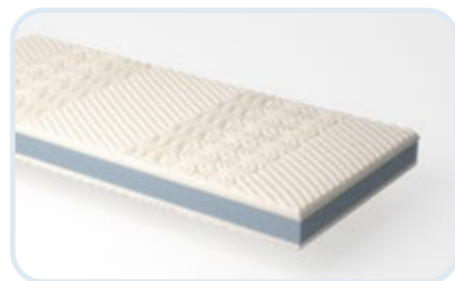

Výška matrac v poťahu je cca 21 cm. Doporučená nosnosť do 110 kg.	Nelly	80 × 200 cm	90 × 200 cm	120 × 200 cm	140 × 200 cm
Akčná cena	139 €	149 €	219 €	239 €	

IVANA PLUS

- **zvýšený komfort ležania pre telo užívateľa**
- sedemzónový matrac s podielom prírodného oleja
- studená, vysoko elastická **HIGH RESILIENCE** pena
- vysoká priepustnosť bunkovej štruktúry
- výborná pružnosť
- vzduchová priepustnosť
- kvalitný snímateľný a prateľný poťah

Výška matrac v poťahu je cca 21 cm. Doporučená nosnosť do 130 kg.	Nelly	80 × 200 cm	90 × 200 cm	120 × 200 cm	140 × 200 cm
Akčná cena	169 €	175 €	249 €	289 €	

RIANA

- kvalitné sendvičové jadro matracu
- tri vrstvy pien
- matrac rešpektuje prirodzený tvar chrbta
- sedemzónový matrac
- kvalitný snímateľný a prateľný poťah **SUPRA LINE MARBLE**