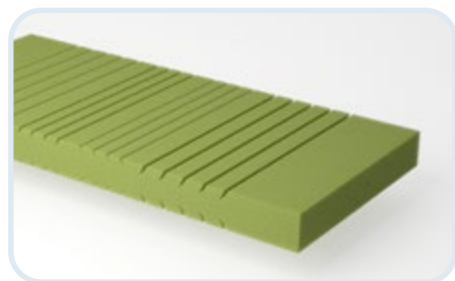

Výška matrac v poťahu je cca 16 cm. Doporučená nosnosť do 130 kg.	Nelly	80 × 200 cm	90 × 200 cm	120 × 200 cm	140 × 200 cm
Akčná cena	159 €	175 €	265 €	309 €	

NELLY PLUS

- **zvýšený komfort ležania pre telo užívateľa**
- kvalitná PUR pena bez použitia lepidiel
2. úrovne tvrdosti:
- nižšia - biela pena a vyššia - ružová pena
- kvalitný snímateľný a prateľný poťah