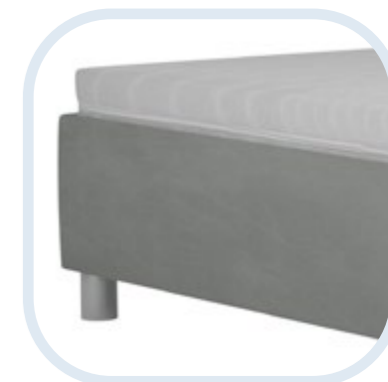

NEPTUN od 189 €

Oblíbené lôžko vhodné pre všetky vekové kategórie.

- polohovací lamelový rošt P12
- mechanické polohovanie hlavy a nôh
- možnosť voľby elektrického roštu P11 za príplatok
- možnosť výberu voľne položeného matraca
- úložný priestor sa otvára od nôh