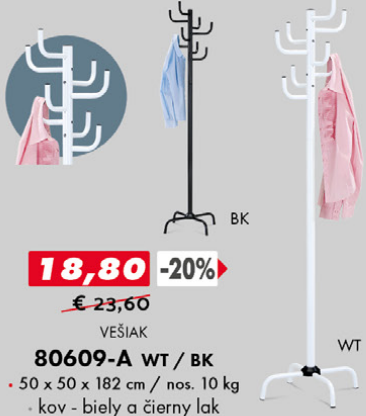

13,20 **-21%**
€ 16,80

-24% **17,60**
€ 23,20

15,60 **-20%**
€ 19,60

STOJAN ABD-1212 WT / BK

- 84 x 42 x 96-167 cm / nos. 5 kg
- biely a čierny lak a plast - chróm

STOJAN ABD-1214 WT / BK

- 94-160 x 44 x 94-167 cm / nos. 10 kg
- biely a čierny lak a plast - chróm

STOJAN ABD-1213 WT / BK

- 80 x 43 x 94-170 cm / nos. 10 kg
- biely a čierny lak a plast - chróm

STOJANY ABD-1222 WT / ABD-1221 GREY

- 80x42x92-162 cm / 85x43x94-170 cm / nos. 10 kg
- biely a sivý lak a plast - chróm

**VEŠIAK 80003-09 BK / WT / CR**

- 30 x 31 x 181 cm / nos. 10 kg
- kov - čierny a biely lak, chróm

30,- **-21%**
€ 38,-

18,80 **-20%**
€ 23,60

80609-A WT / BK

- 50 x 50 x 182 cm / nos. 10 kg
- kov - biely a čierny lak