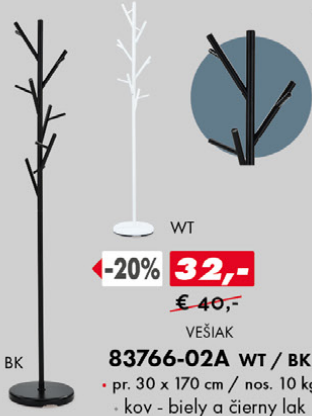

VEŠIAK 80003-09 BK / WT / CR

- 30 x 31 x 181 cm / nos. 10 kg
- kov - čierny a biely lak, chróm

30,- **-21%**
€ 38,-